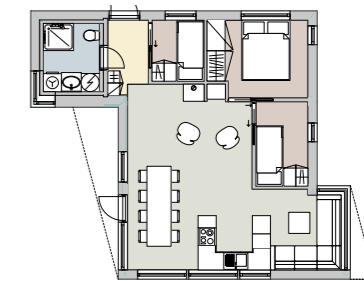

Glimre

Glimre er vår største hytte. Her er det god plass til for eksempel et stort spisebord i forbindelse med kjøkkenet og en ekstra stue. Glimre finnes i fire ulike størrelser. Glimre har to sovehemser og én lagringshem.

BYA/BTA:
66,8-78,4 m²

BRA:
55,4-61,8 m²

Soverom:
2-3

Bad:
1

Glimre 1

BYA/BTA: 66,8 m²
BRA: 55,4 m²
Soverom: 2
Baderom: 1

Pris fra: **2 286 000 kr**

Glimre 2

BYA/BTA: 70,5 m²
BRA: 58,3 m²
Soverom: 2
Baderom: 1

Pris fra: **2 311 000 kr**

Glimre 3

BYA/BTA: 71,1 m²
BRA: 58,8 m²
Soverom: 3
Baderom: 1

Pris fra: **2 328 000 kr**

Glimre 4

BYA/BTA: 78,4 m²
BRA: 61,8 m²
Soverom: 3
Baderom: 1