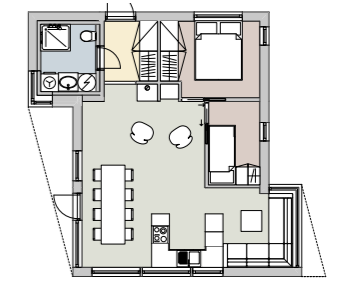

Glimre

Glimre er vår største hytte. Her er det god plass til for eksempel et stort spisebord i forbindelse med kjøkkenet og en ekstra stue. Glimre finnes i fire ulike størrelser. Glimre har to sovehemser og én lagringshem.

BYA/BTA:
66,8-78,4 m²

BRA:
55,4-61,8 m²

Soverom:
2-3

Bad:
1

Glimre 1

BYA/BTA: 66,8 m²
BRA: 55,4 m²
Soverom: 2
Baderom: 1

Pris fra: **2 286 000 kr**

Glimre 2

BYA/BTA: 70,5 m²
BRA: 58,3 m²
Soverom: 2
Baderom: 1

Pris fra: **2 311 000 kr**

Glimre 3

BYA/BTA: 71,1 m²
BRA: 58,8 m²
Soverom: 3
Baderom: 1

Pris fra: **2 328 000 kr**

Glimre 4

BYA/BTA: 78,4 m²
BRA: 61,8 m²
Soverom: 3
Baderom: 1