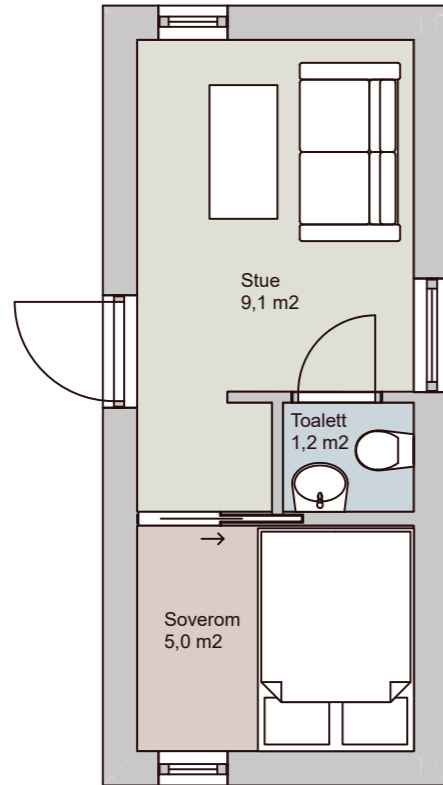

Bod Tilvalg

En bod på 3,9 m² kan leveres til alle våre hyttetyper. Tegningen under viser Glimre 4 med bod.

Pris: 112 000,-

Lite aneks Tilvalg

Et lite aneks på 15,3 m² med soverom, stue og toalett. Kan monteres frittstående eller tilknyttes bod. Kan leveres til alle våre hytter.

Glimre 4 med bod og lite aneks.

Stort anneks Tilvalg

Et stort anneks på 30,5 m² med to soverom, stue, badermom og toalett. Kan monteres frittstående eller tilknyttes bod. Kan leveres til alle våre hytter.