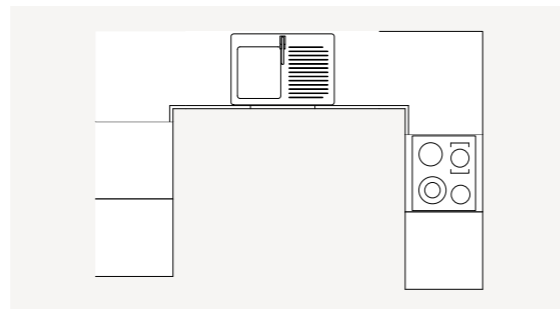

Kjøkken Tilvalg

KJØKKENKRAN Damixa Silhouet sort matt. Høy kjøkkenkran med J-tut.

KJØKKENKRAN Oras Safira

GREP Håndtak Lip-40 Svart 343454-11

KJØKKEN Plantegning for Glimre 1 og 3

KJØKKEN Plantegning for Glimre 2 og 4