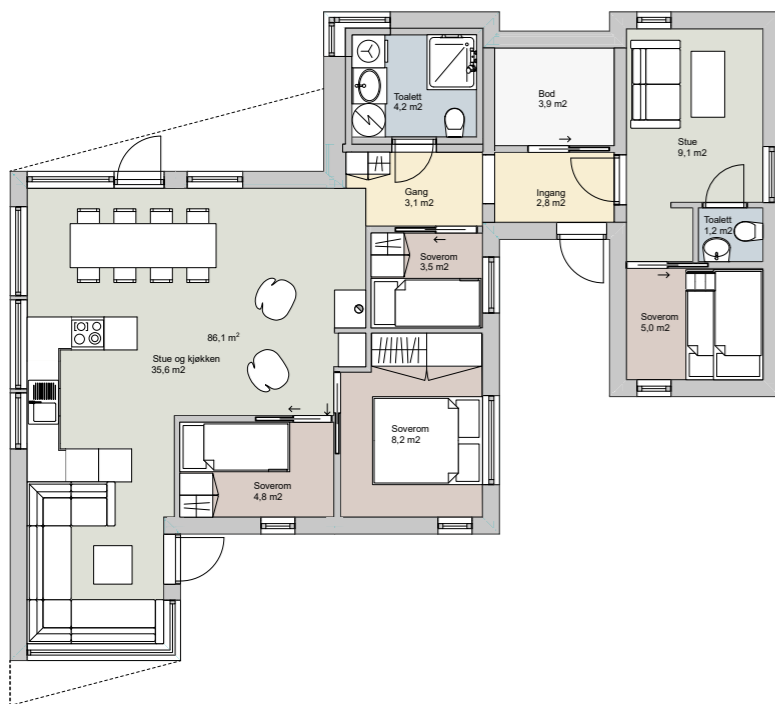

Bod Tilvalg

En bod på 3,9 m² kan leveres til alle våre hyttetyper. Tegningen under viser Glimre 4 med bod.

Pris: 112 000,-

Lite aneks Tilvalg

Et lite aneks på 15,3 m² med soverom, stue og toalett. Kan monteres frittstående eller tilknyttes bod. Kan leveres til alle våre hytter.

Glimre 4 med bod og lite aneks.

Stort anneks Tilvalg

Et stort anneks på 30,5 m² med to soverom, stue, badermom og toalett. Kan monteres frittstående eller tilknyttes bod. Kan leveres til alle våre hytter.