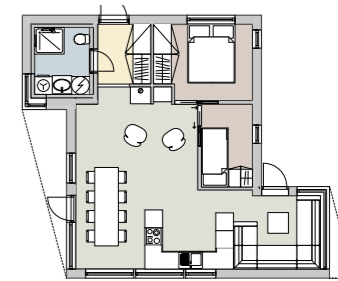

Glimre

Glimre er vår største hytte. Her er det god plass til for eksempel et stort spisebord i forbindelse med kjøkkenet og en ekstra stue. Glimre finnes i fire ulike størrelser. Glimre har to sovehemser og én lagringshem.

BYA/BTA:
66,8-78,4 m²

BRA:
55,4-61,8 m²

Soverom:
2-3

Bad:
1

Glimre 1

BYA/BTA: 66,8 m²
BRA: 55,4 m²
Soverom: 2
Baderom: 1

Pris fra: **2 286 000 kr**

Glimre 2

BYA/BTA: 70,5 m²
BRA: 58,3 m²
Soverom: 2
Baderom: 1

Pris fra: **2 311 000 kr**

Glimre 3

BYA/BTA: 71,1 m²
BRA: 58,8 m²
Soverom: 3
Baderom: 1

Pris fra: **2 328 000 kr**

Glimre 4

BYA/BTA: 78,4 m²
BRA: 61,8 m²
Soverom: 3
Baderom: 1