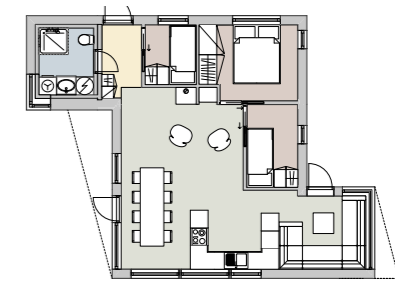

Glimre 4

BYA/BTA: 78,4 m²
BRA: 61,8 m²
Soverom: 3
Baderom: 1

Pris fra: **2 387 000 kr**