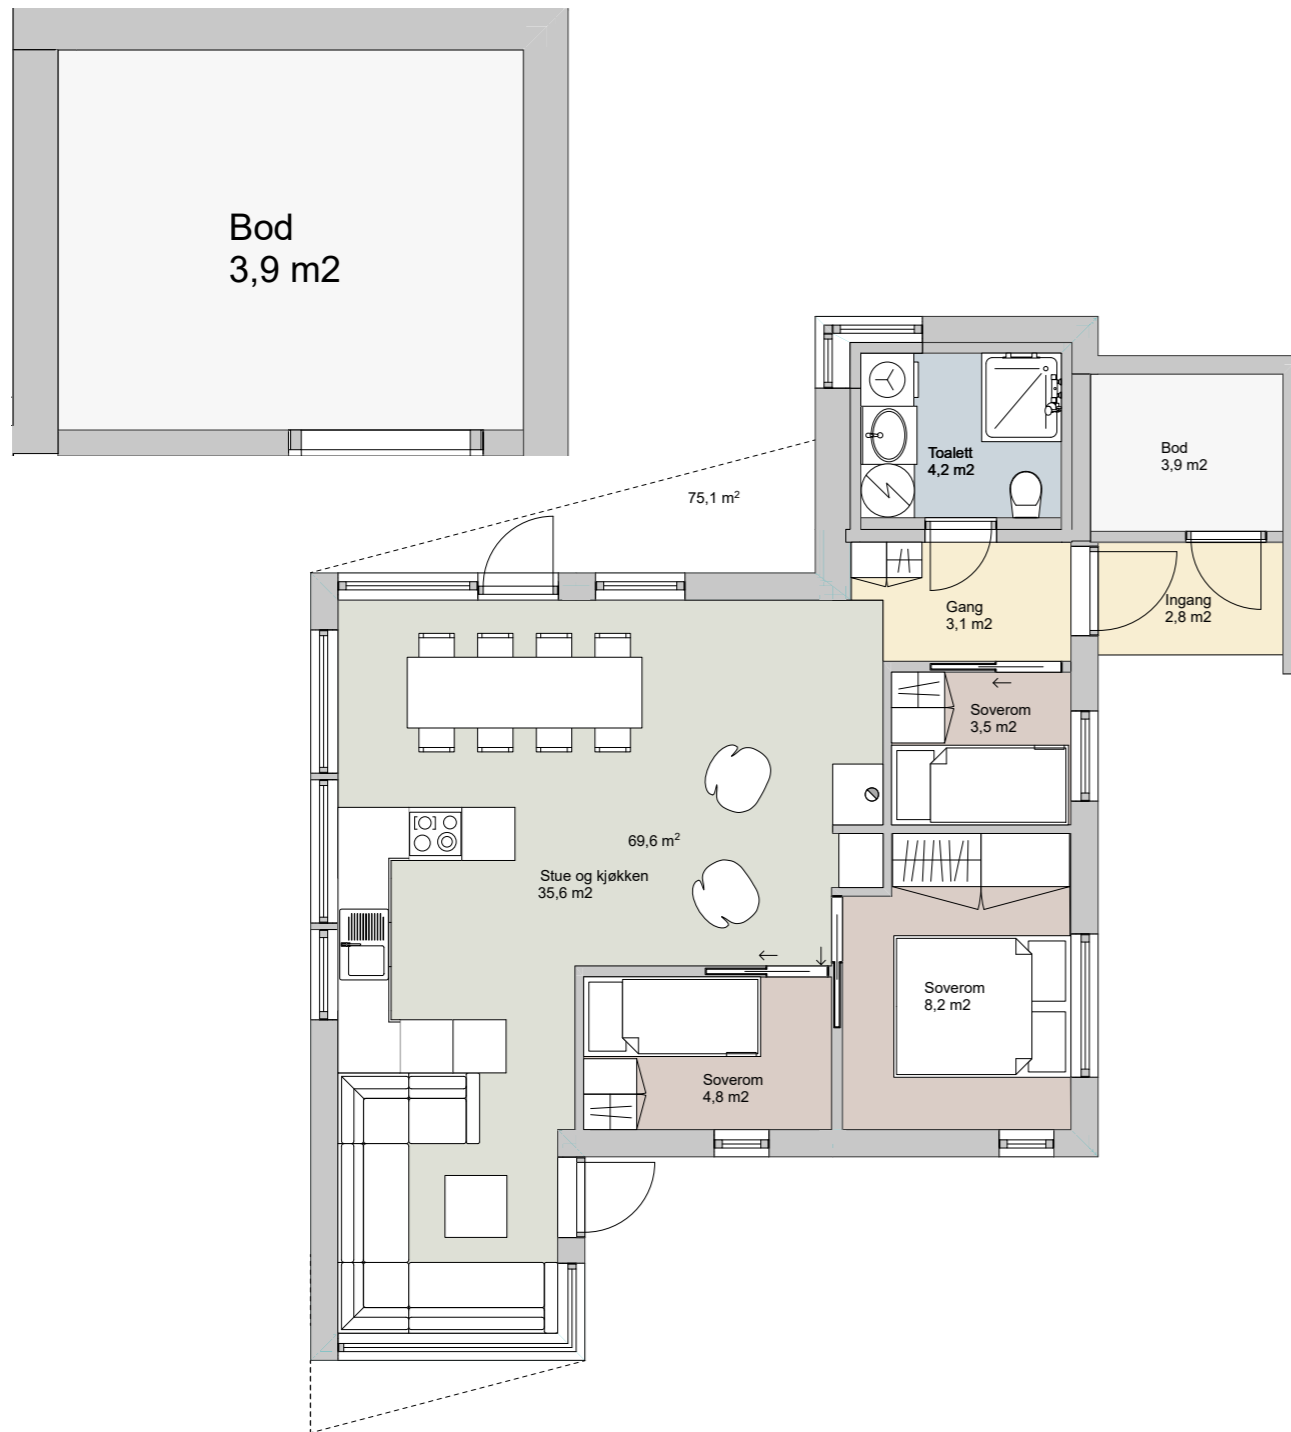

Køyeseng

- 80/80x200.
- Lento vendbar 80x200 cm inkl. overmadrass Premium Hyperflex.
- Farge Madrass: Rock 87.
- Fasthet: Medium.

Familiekøye

- 80/120x200 cm.
- Lento vendbar madrass 120x200cm inkl. Overmadrass Premium Hyperflex og Lento vendbar madrass 80x200cm.
- Farge Madrass: Rock 87.
- Fasthet: 80 cm = Medium 120 cm = Fast.

Bod Tilvalg

En bod på 3,9 m² kan leveres til alle våre hyttetyper. Tegningen under viser Glimre 4 med bod.

Pris: 112 000,-

Lite aneks Tilvalg

Et lite aneks på 15,3 m² med soverom, stue og toalett. Kan monteres frittstående eller tilknyttes bod. Kan leveres til alle våre hytter.

Glimre 4 med bod og lite aneks.

Stort anneks Tilvalg

Et stort anneks på 30,5 m² med to soverom, stue, badermom og toalett. Kan monteres frittstående eller tilknyttes bod. Kan leveres til alle våre hytter.