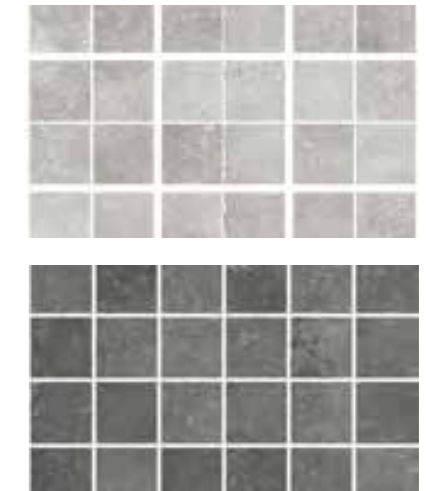

FLISER DUSJ Pietra, Limestone GREY på vegger og Pietra Limestone BLACK på gulv. Legges i mosaikk-format.