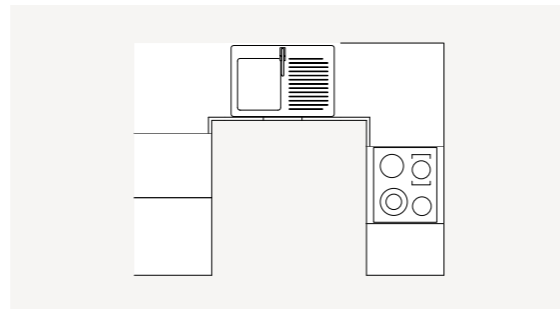

Kjøkken Tilvalg

KJØKKENKRAN Damixa Silhouet sort matt. Høy kjøkkenkran med J-tut.

KJØKKENKRAN Oras Safira

GREP Håndtak Lip-40 Svart 343454-11

KJØKKEN Plantegning for Glimre 1 og 3

KJØKKEN Plantegning for Glimre 2 og 4