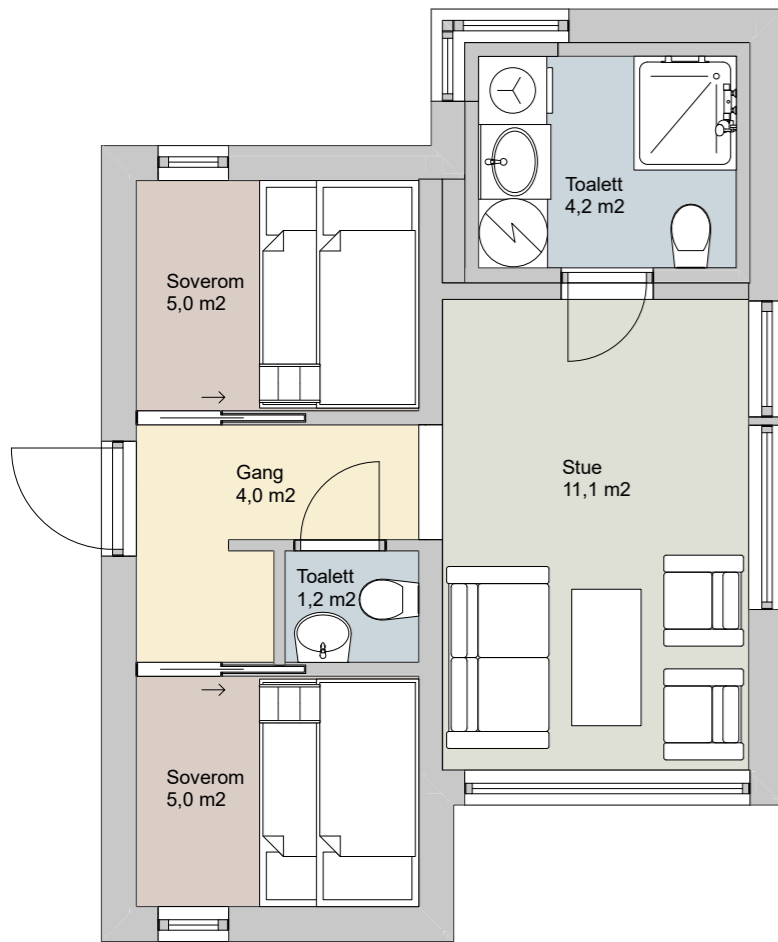

Stort anneks Tilvalg

Et stort anneks på 30,5 m² med to soverom, stue, badetrom og toalett. Kan monteres frittstående eller tilknyttes bod. Kan leveres til alle våre hytter.

Fri 4 med bod og stort anneks.