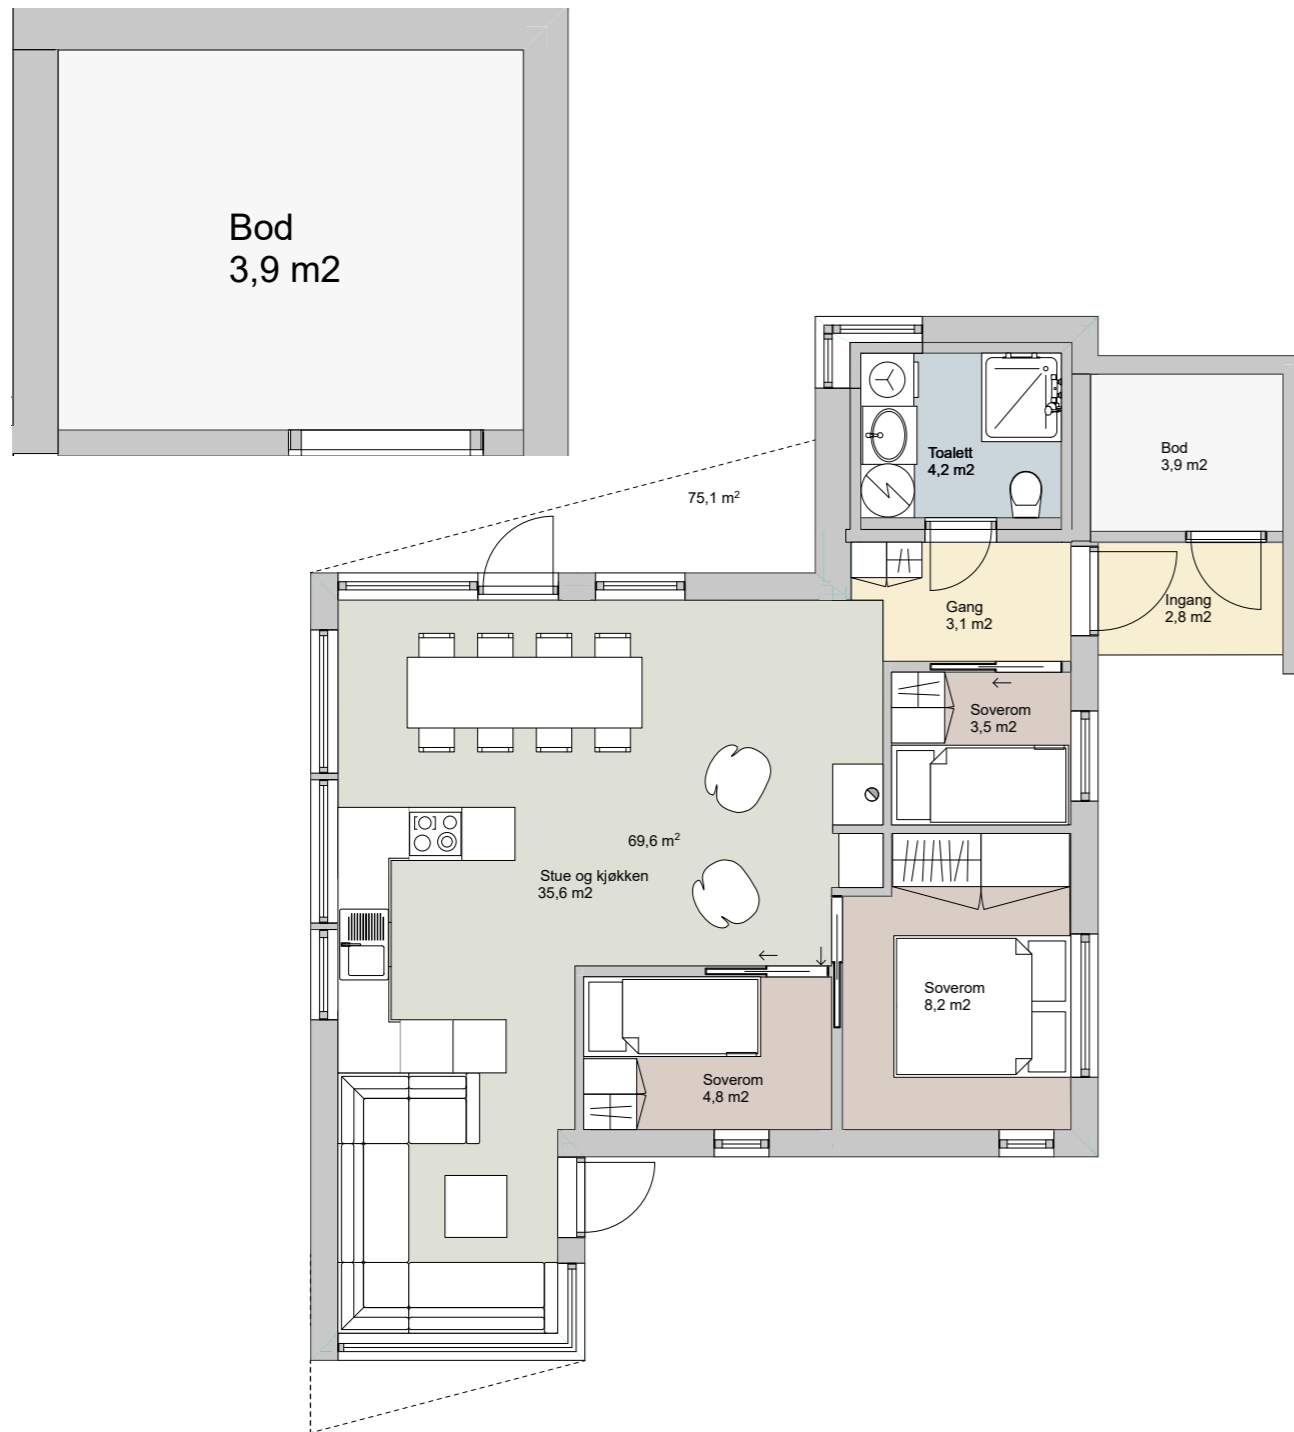

Køyeseng

- 80/80x200.
- Lento vendbar 80x200 cm inkl. overmadrass Premium Hyperflex.
- Farge Madrass: Rock 87.
- Fasthet: Medium.

Familiekøye

- 80/120x200 cm.
- Lento vendbar madrass 120x200cm inkl. Overmadrass Premium Hyperflex og Lento vendbar madrass 80x200cm.
- Farge Madrass: Rock 87.
- Fasthet: 80 cm = Medium 120 cm = Fast.

Bod Tilvalg

En bod på 3,9 m² kan leveres til alle våre hyttetyper. Tegningen under viser Glimre 4 med bod.

Pris: 112 000,-

Lite aneks Tilvalg

Et lite aneks på 15,3 m² med soverom, stue og toalett. Kan monteres frittstående eller tilknyttet bod. Kan leveres til alle våre hytter.