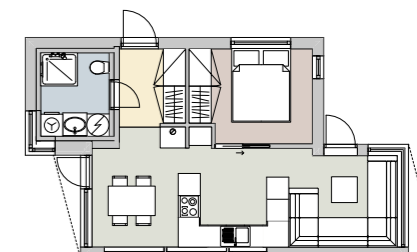

BRA:
38-44,4 m²

Soverom:
1-2

Bad:
1

Fri 1

BYA/BTA: 47,7 m²
BRA: 38 m²
Soverom: 1
Baderom: 1

Pris fra: **1 880 000 kr**

Fri 2

BYA/BTA: 51,4 m²
BRA: 41 m²
Soverom: 1
Baderom: 1

Pris fra: **1 905 000 kr**

Fri 3

BYA/BTA: 52 m²
BRA: 41,4 m²
Soverom: 2
Baderom: 1

Pris fra: **1 922 000 kr**

Fri 4

BYA/BTA: 55,7 m²
BRA: 44,4 m²
Soverom: 2
Baderom: 1

Pris fra: **1 981 000 kr**

«LY Hytta har et moderne uttrykk, inspirert av skandinavisk arkitektur og solide, norske materialer.»