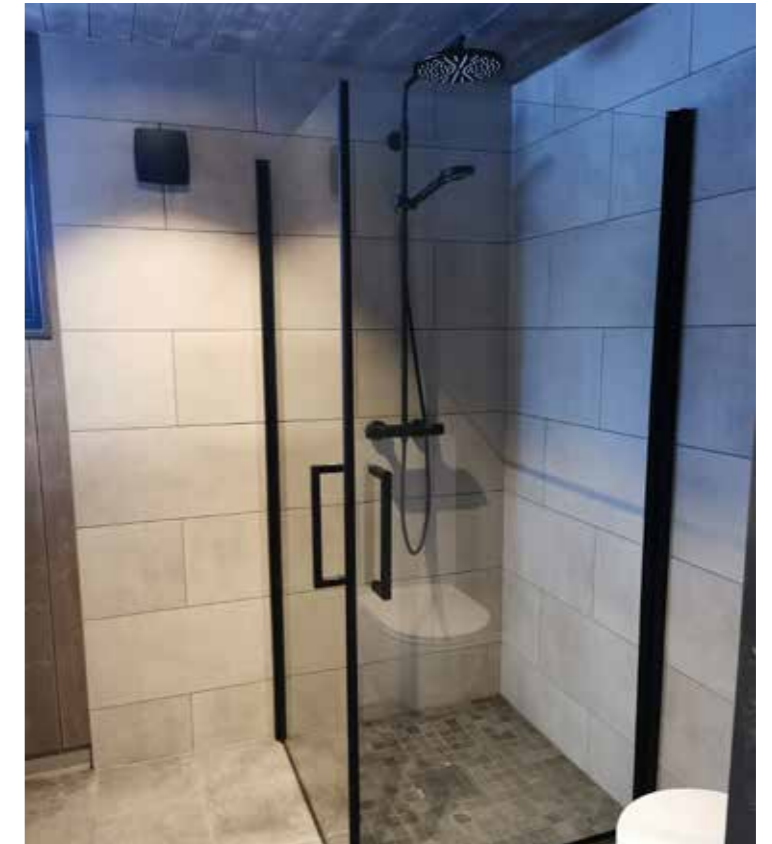

VARMTVANNBEREDER

Oso Saga Expansion 200 liter.

RØR

Det leveres komplett rørsystem.

Bad Tilvalg

Pris: 14 800,-

DUSJVEGGER Alternata Pyxis 90x90cm, rett, sort matt med inn-og utsvingbare dører.

DUSJARMATUR Damixa Silhouet takdusj sort matt.