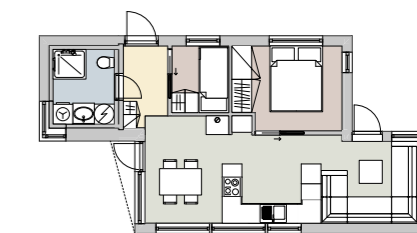

Pris fra: **1 905 000 kr**

Fri 3

BYA/BTA: 52 m²
BRA: 41,4 m²
Soverom: 2
Baderom: 1

Pris fra: **1 922 000 kr**

Fri 4

BYA/BTA: 55,7 m²
BRA: 44,4 m²
Soverom: 2
Baderom: 1

Pris fra: **1 981 000 kr**

«LY Hytta har et moderne uttrykk, inspirert av skandinavisk arkitektur og solide, norske materialer.»