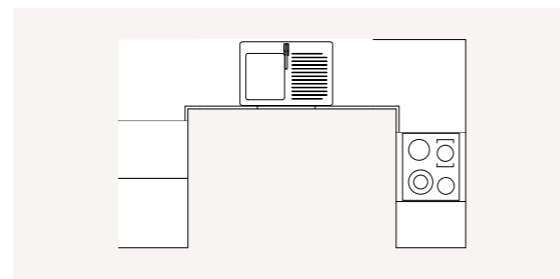

Kjøkken Tilvalg

KJØKKENKRAN Damixa Silhouet sort matt. Høy kjøkkenkran med J-tut.

KJØKKENKRAN Oras Safira

GREP Håndtak Lip-40 Svart 343454-11

KJØKKEN Plantegning for Fri 1 og 3

KJØKKEN Plantegning for Fri 2