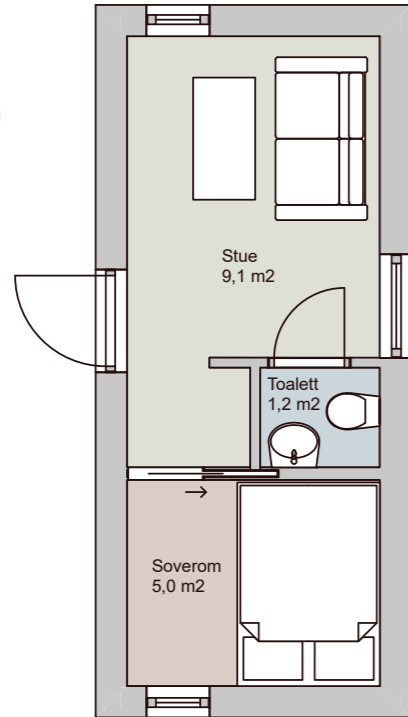

Bod Tilvalg

En bod på 3,9 m² kan leveres til alle våre hyttetyper. Tegningen under viser Glimre 4 med bod.

Pris: 112 000,-

Lite aneks Tilvalg

Et lite aneks på 15,3 m² med soverom, stue og toalett. Kan monteres frittstående eller tilknyttet bod. Kan leveres til alle våre hytter.