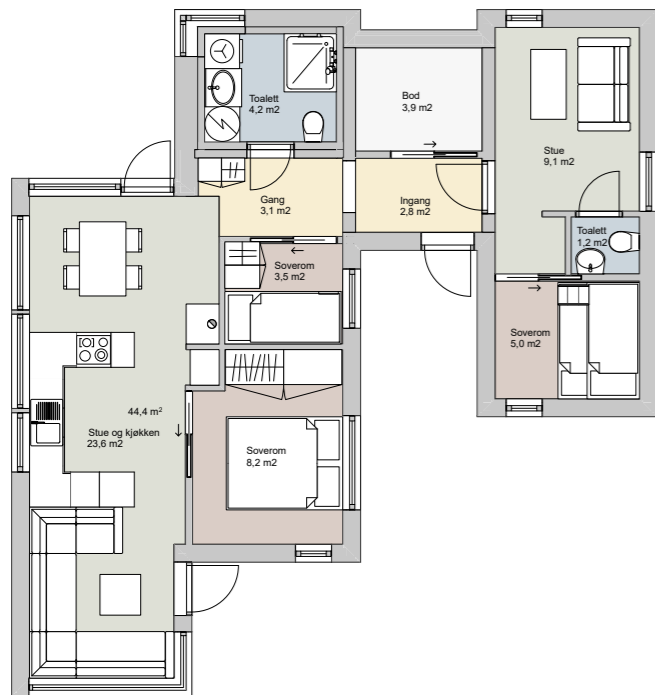

Bod Tilvalg

En bod på 3,9 m² kan leveres til alle våre hyttetyper. Tegningen under viser Glimre 4 med bod.

Pris: 112 000,-

Lite aneks Tilvalg

Et lite aneks på 15,3 m² med soverom, stue og toalett. Kan monteres frittstående eller tilknyttet bod. Kan leveres til alle våre hytter.