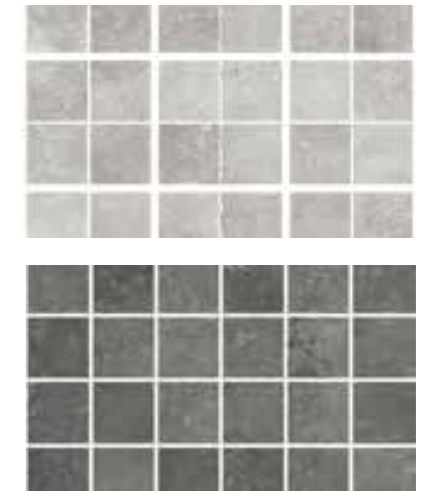

FLISER DUSJ Pietra, Limestone GREY på vegger og Pietra Limestone BLACK på gulv. Legges i mosaikk-format.