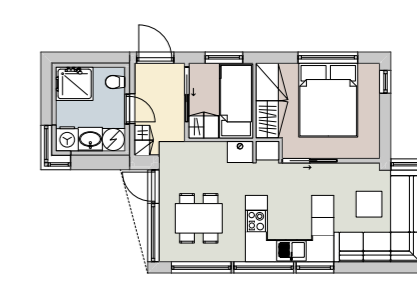

BRA:
38-44,4 m²

Soverom:
1-2

Bad:
1

Fri 1

BYA/BTA: 47,7 m²
BRA: 38 m²
Soverom: 1
Baderom: 1

Pris fra: **1 880 000 kr**

Fri 2

BYA/BTA: 51,4 m²
BRA: 41 m²
Soverom: 1
Baderom: 1

Pris fra: **1 905 000 kr**

Fri 3

BYA/BTA: 52 m²
BRA: 41,4 m²
Soverom: 2
Baderom: 1

Pris fra: **1 922 000 kr**

Fri 4

BYA/BTA: 55,7 m²
BRA: 44,4 m²
Soverom: 2
Baderom: 1

Pris fra: **1 981 000 kr**

«LY Hytta har et moderne uttrykk, inspirert av skandinavisk arkitektur og solide, norske materialer.»