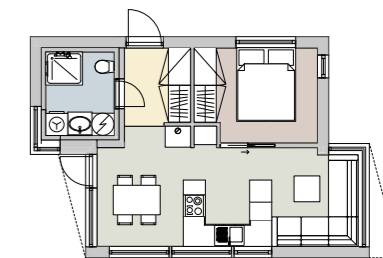

BRA:
38-44,4 m²

Soverom:
1-2

Bad:
1

Fri 1

BYA/BTA: 47,7 m²
BRA: 38 m²
Soverom: 1
Baderom: 1

Pris fra: **1 880 000 kr**

Fri 2

BYA/BTA: 51,4 m²
BRA: 41 m²
Soverom: 1
Baderom: 1

Pris fra: **1 905 000 kr**

Fri 3

BYA/BTA: 52 m²
BRA: 41,4 m²
Soverom: 2
Baderom: 1

Pris fra: **1 922 000 kr**

Fri 4

BYA/BTA: 55,7 m²
BRA: 44,4 m²
Soverom: 2
Baderom: 1

Pris fra: **1 981 000 kr**

«LY Hytta har et moderne uttrykk, inspirert av skandinavisk arkitektur og solide, norske materialer.»