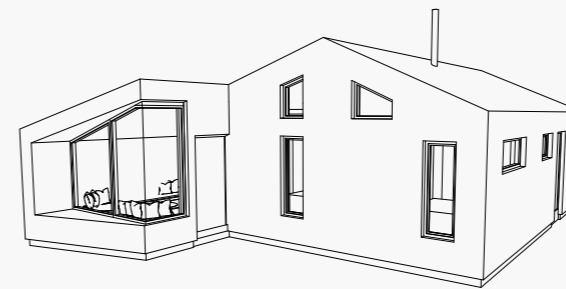

GLIMRE 4

BYA/BTA: 74,8m²

BRA: 61,8m²

Pris fra: 2 264 000 kr