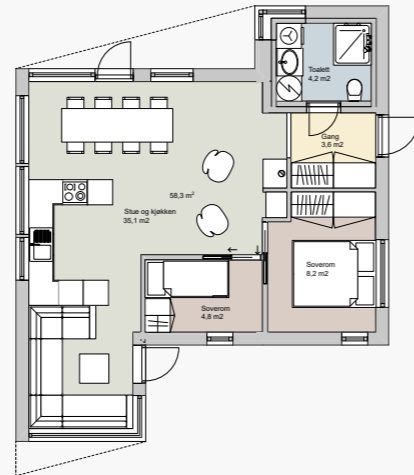

GLIMRE 2

BYA/BTA: 70,5m²

BRA: 58,3m²

Pris fra: 2 192 000 kr