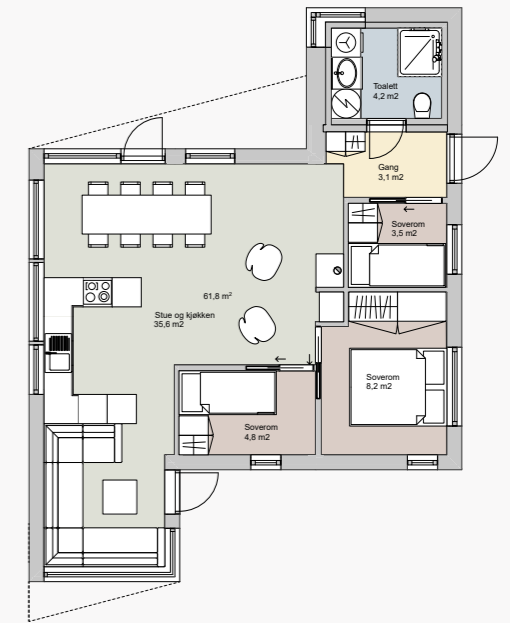

GLIMRE 4

BYA/BTA: 74,8m²

BRA: 61,8m²

Pris fra: 2 264 000 kr