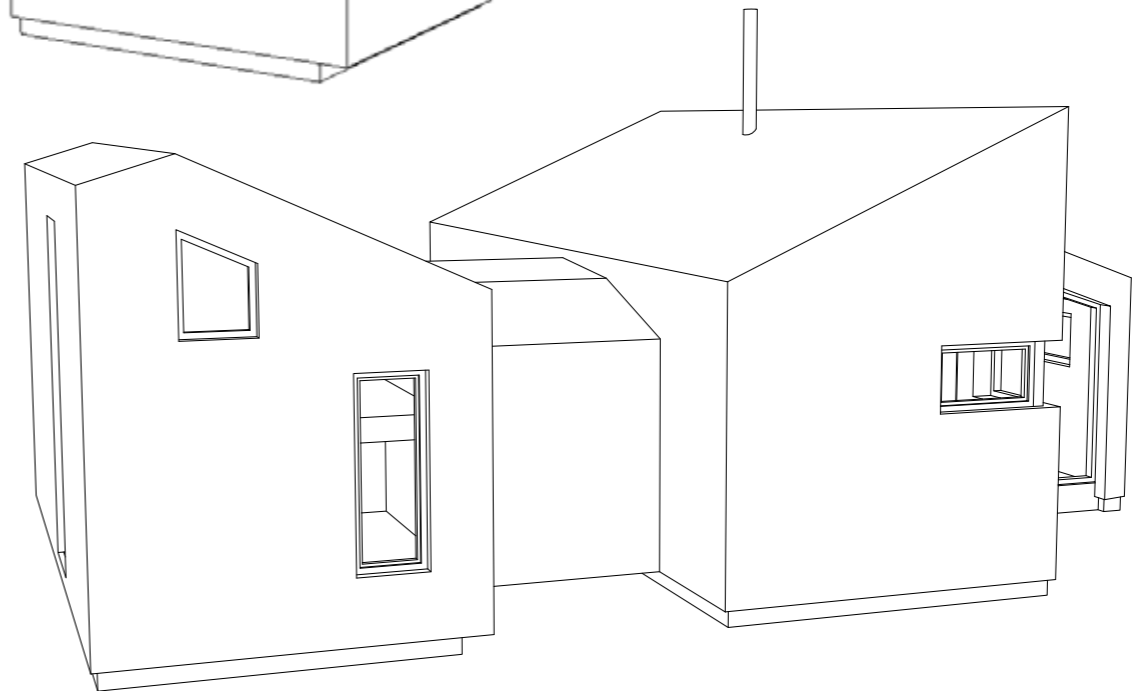

Lite aneks til venstre