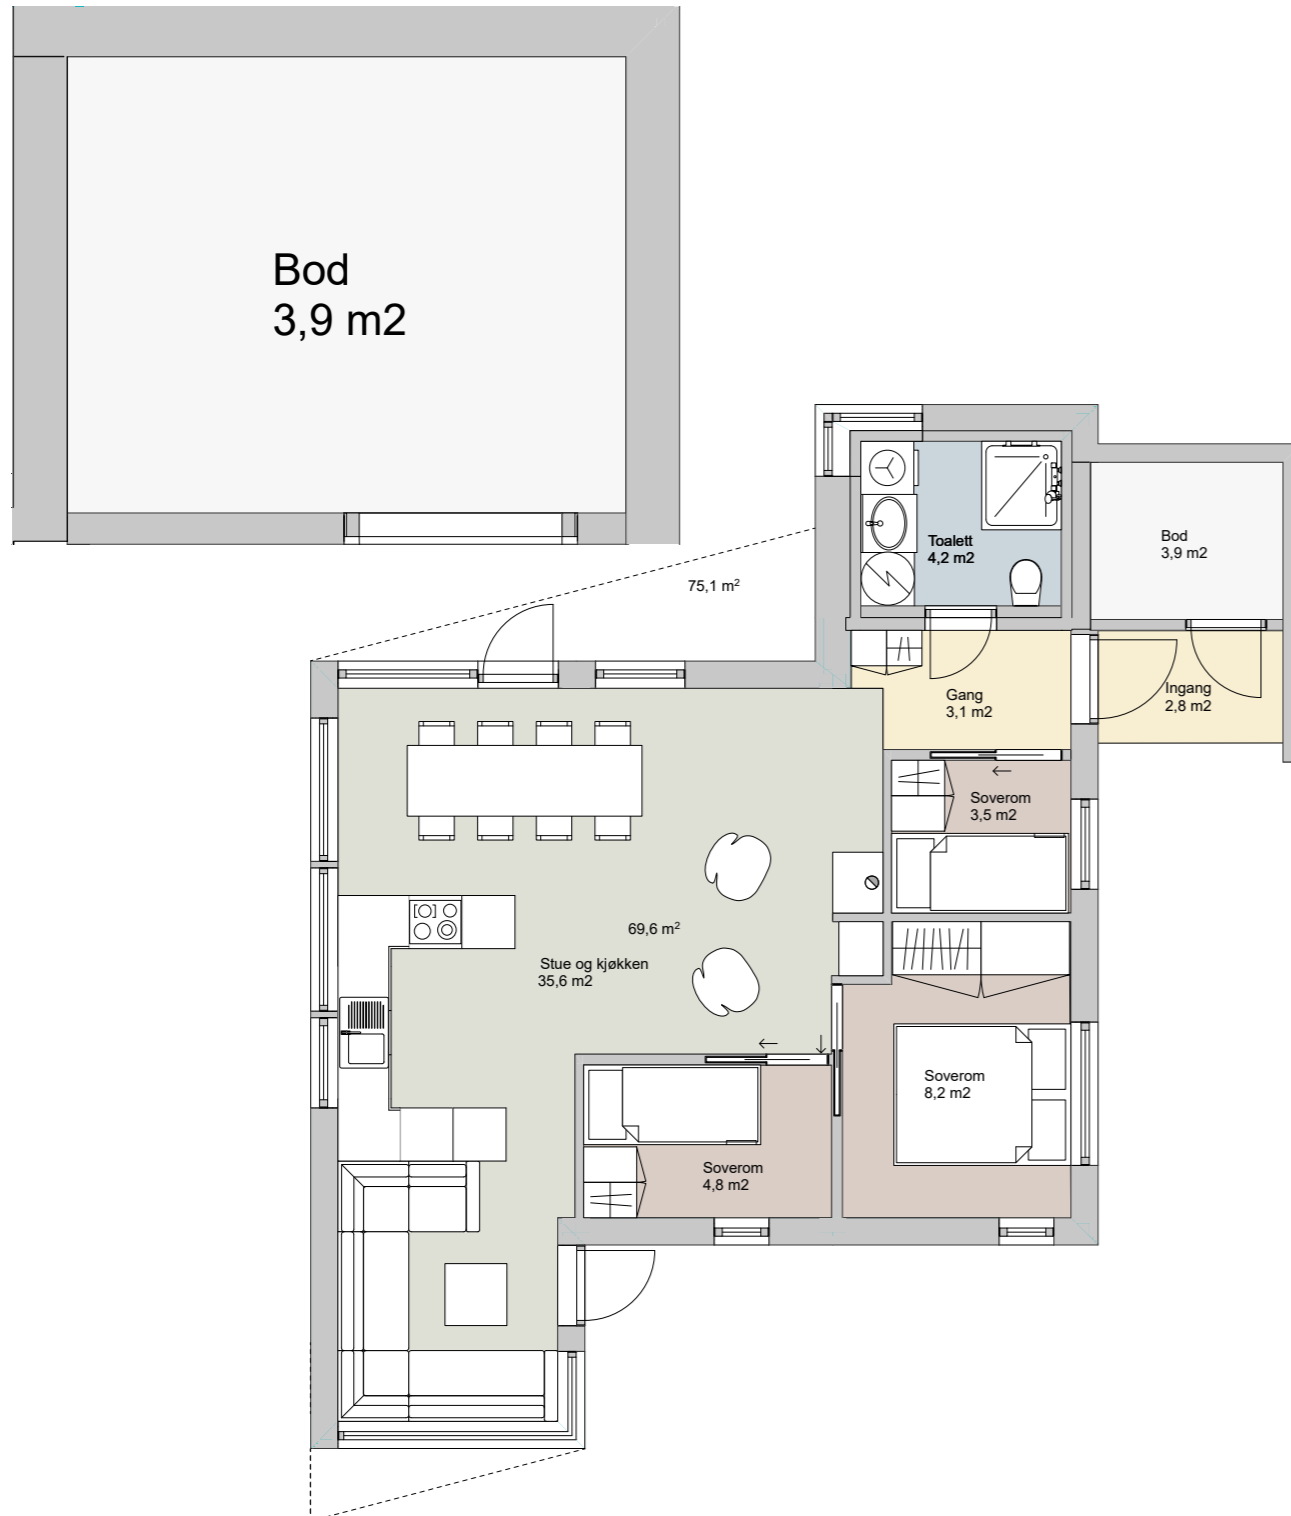

Bod Tilvalg

En bod på 3,9 m² kan leveres til alle våre hyttetyper. Tegningen under viser Glimre 4 med bod.