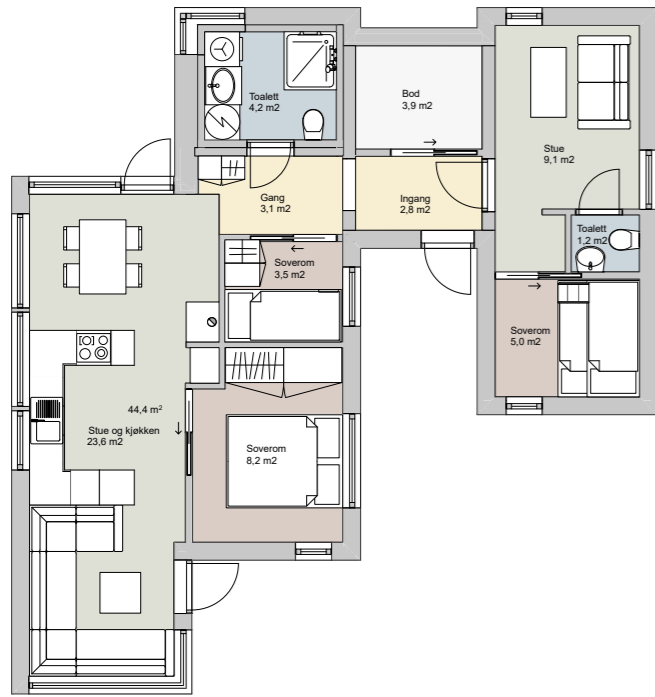

Lite aneks Tilvalg

Et lite aneks på 15,3 m² med soverom, stue og toalett. Kan monteres frittstående eller tilknyttes bod. Kan leveres til alle våre hytter.

Fri 4 med bod og lite aneks.