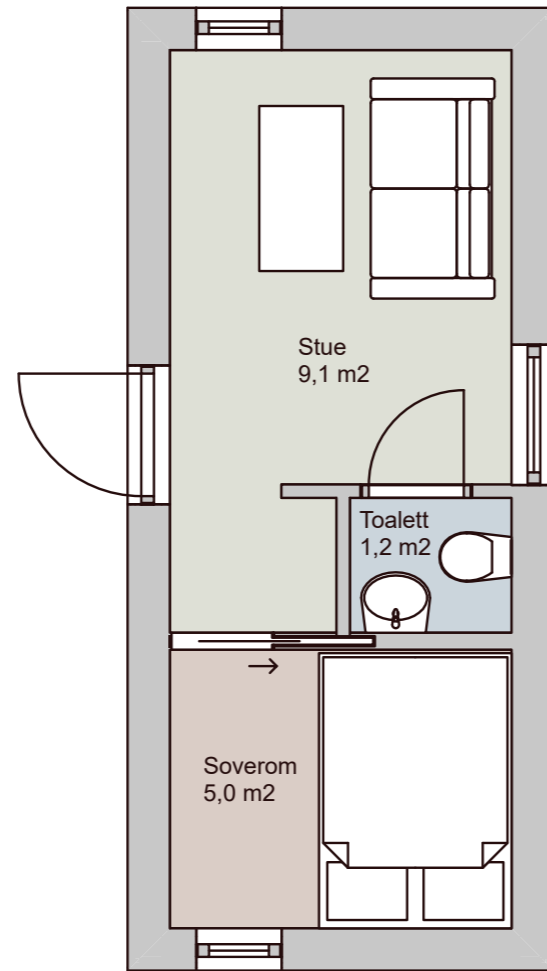

## Bod Tilvalg

En bod på 3,9 m<sup>2</sup> kan leveres til alle våre hyttetyper. Tegningen under viser Glimre 4 med bod.

## Lite aneks Tilvalg

Et lite aneks på 15,3 m<sup>2</sup> med soverom, stue og toalett. Kan monteres frittstående eller tilknyttes bod. Kan leveres til alle våre hytter.

Fri 4 med bod og lite aneks.

Lite aneks til høyre