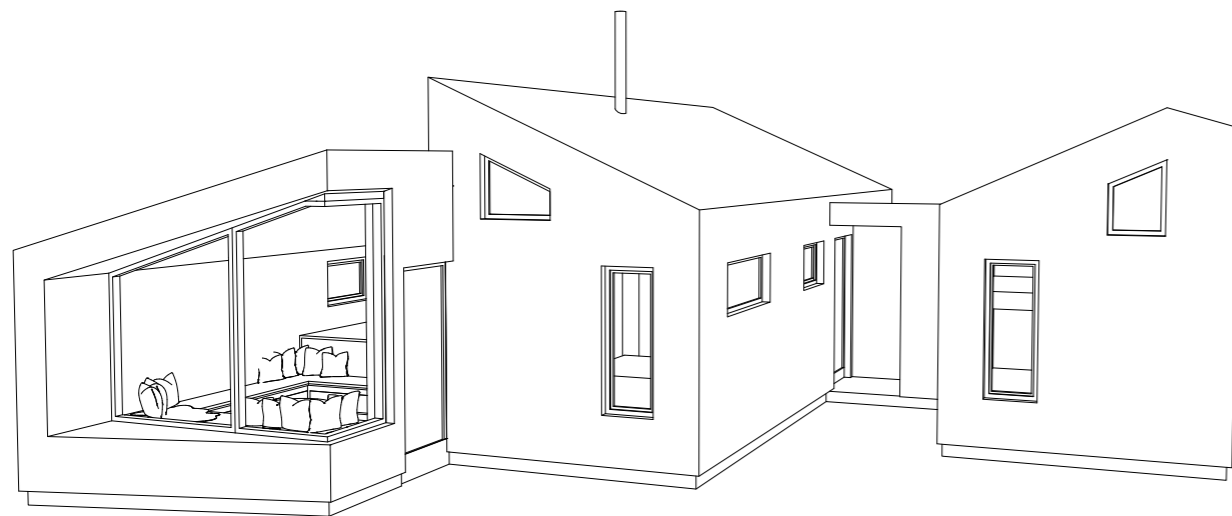

Lite aneks til høyre