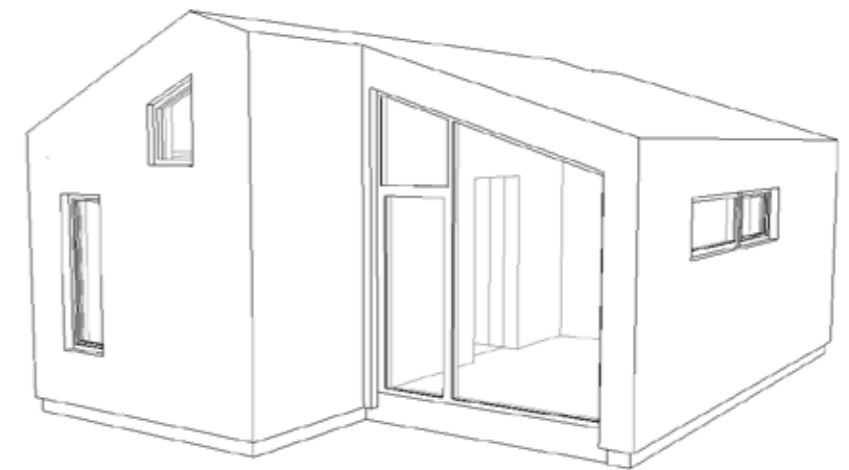

Stort annekts til høyre