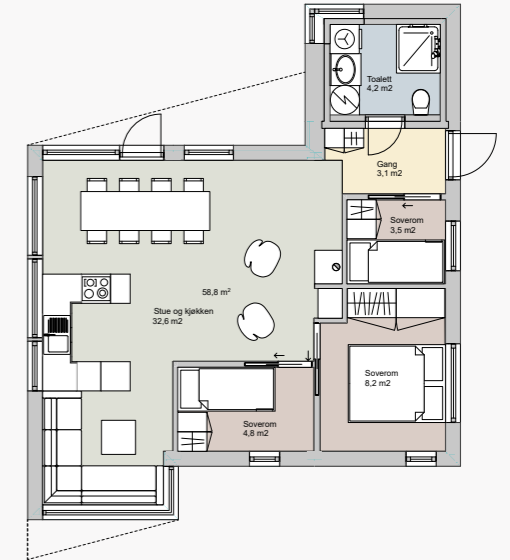

GLIMRE 3

BYA/BTA: 71,1m²

BRA: 58,8m²

Pris fra: 2 208 000 kr