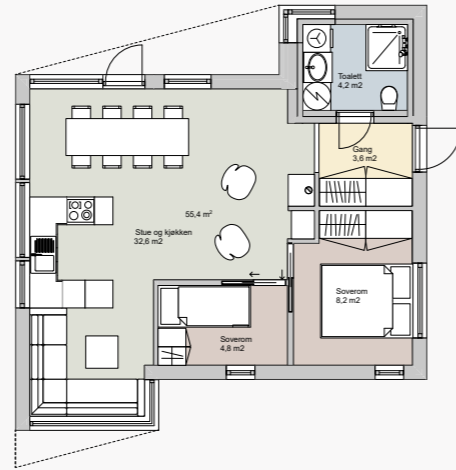

Glimre

Glimre er vår største hytte. Her er det god plass til for eksempel et stort spisebord i forbindelse med kjøkkenet og en ekstra stue. Glimre finnes i fire ulike størrelser. Glimre har to sovehemser og én lagringshem.

GLIMRE 1

BYA/BTA: 66,8m²

BRA: 55,4m²

Pris fra: 2 168 000 kr