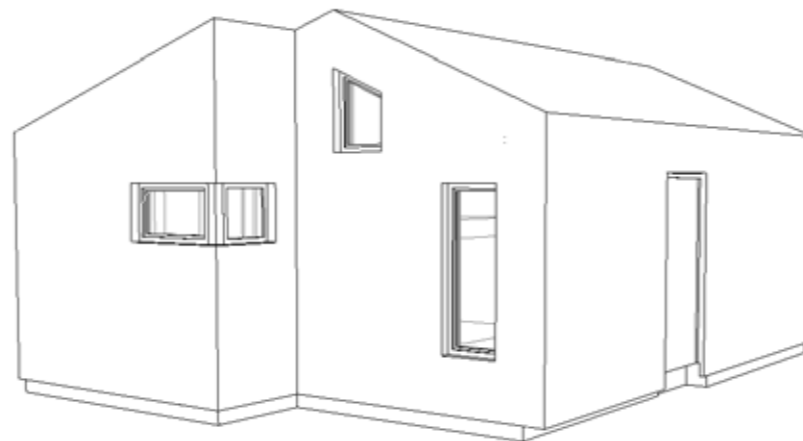

Stort annekts til venstre