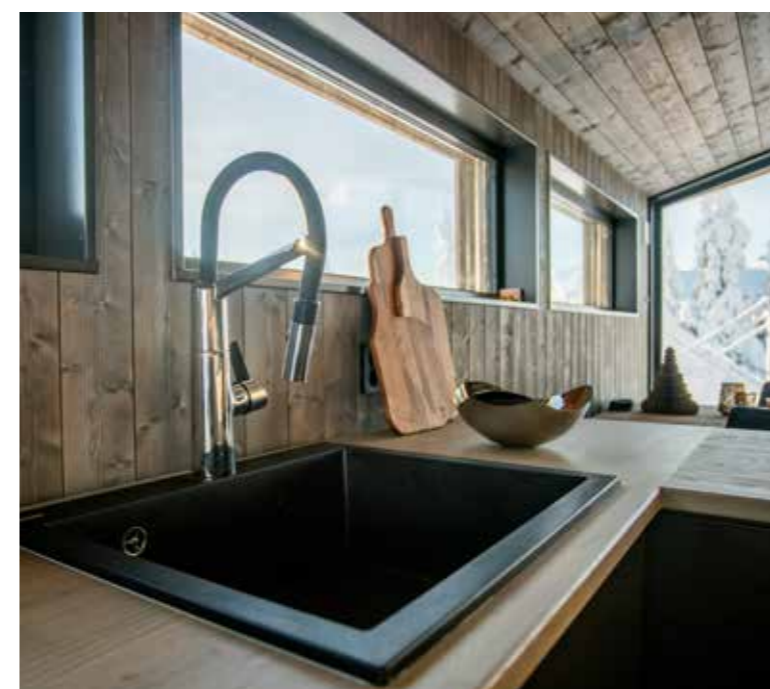

## Kjøkken Tilvalg

**KJØKKENKRAN** Oras Optima. Fleksibel høy tut med to strålefunksjoner.

**KJØKKENKRAN** Damixa Silhouet sort matt. Høy kjøkkenkran med J-tut.