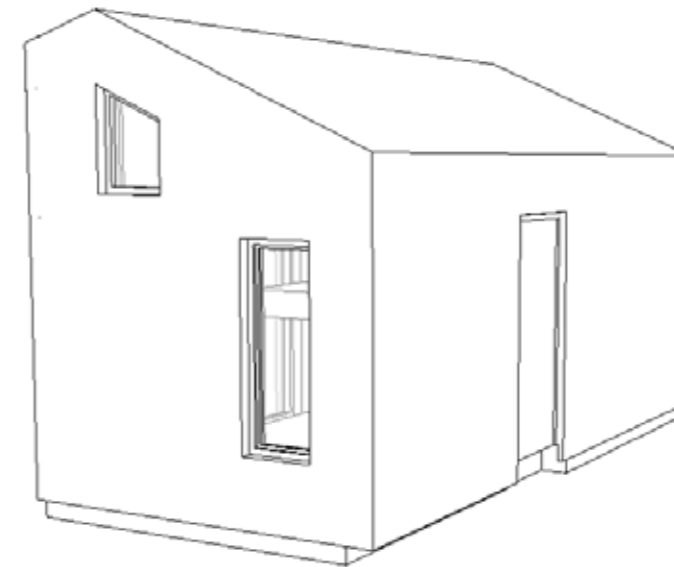

## Lite aneks Tilvalg

Et lite aneks på 15,3 m<sup>2</sup> med soverom, stue og toalett. Kan monteres frittstående eller tilknyttes bod. Kan leveres til alle våre hytter.

Fri 4 med bod og lite aneks.

Lite aneks til høyre