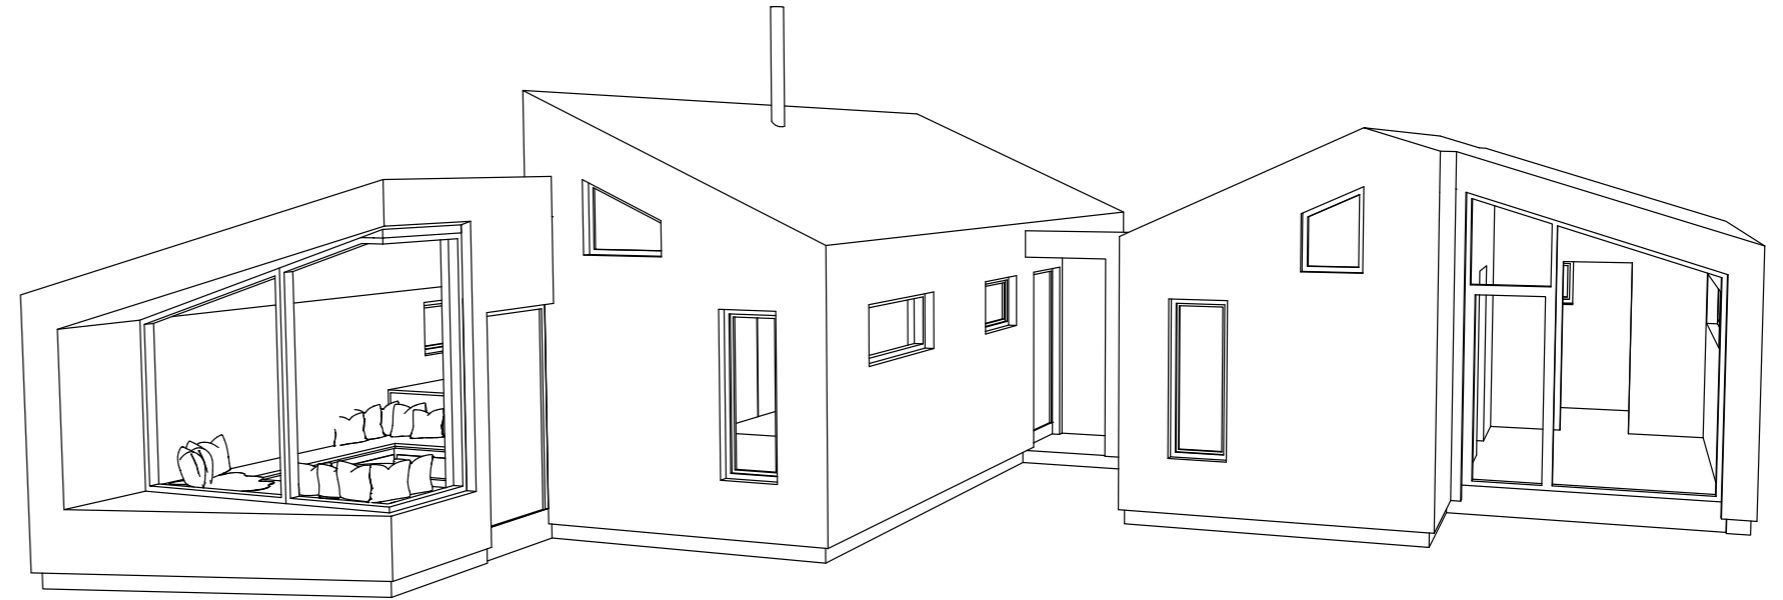

Stort annekts til høyre