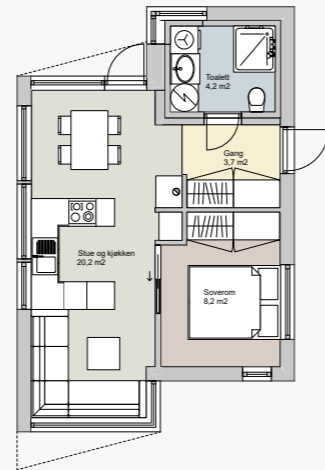

Fri

Fri er navnet på våre minste hytter. Selv om de er relativt små, mangler de ingenting. Plassen er effektivt utnyttet. Fri 1 kommer med ett soverom, i tillegg har hytta én sovehems og én lagringshems.

FRI 1

BYA/BTA: 47,7m² BRA: 38m² Pris fra: 1 783 000 kr