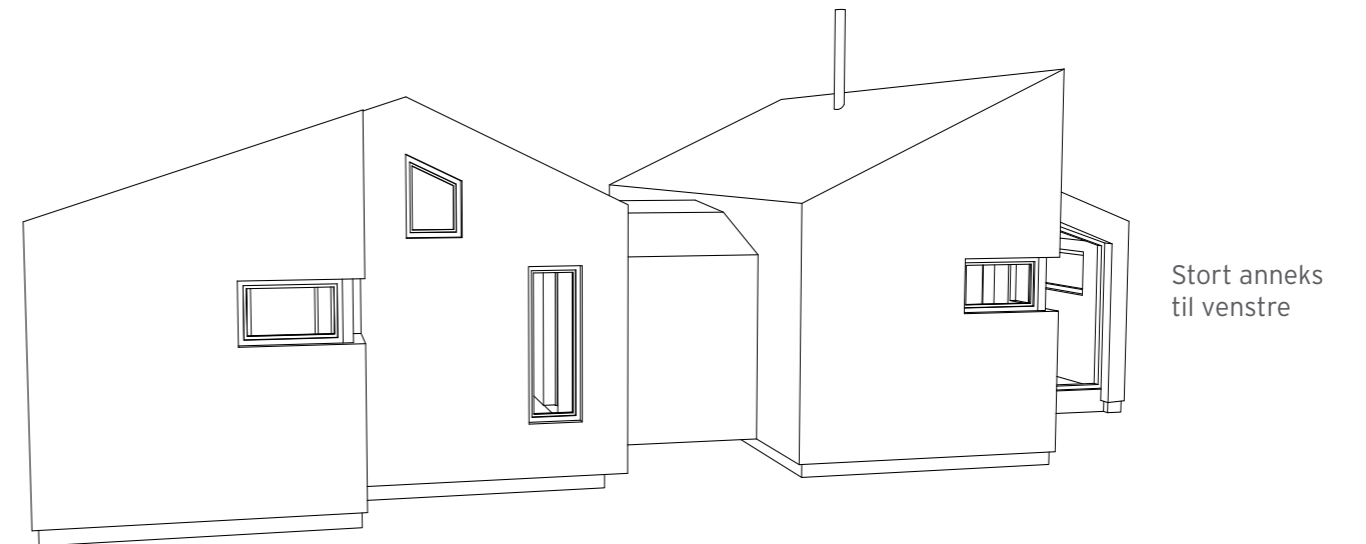

Stort annekts til venstre