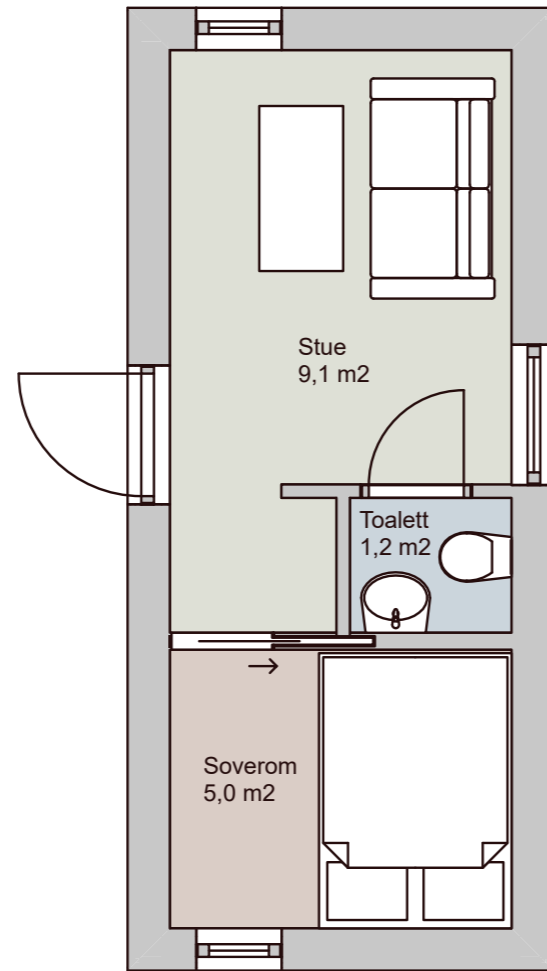

En bod på 3,9 m² kan leveres til alle våre hyttetyper. Tegningen under viser Glimre 4 med bod.

Lite aneks Tilvalg

Et lite aneks på 15,3 m² med soverom, stue og toalett. Kan monteres frittstående eller tilknyttes bod. Kan leveres til alle våre hytter.

Fri 4 med bod og lite aneks.

Lite aneks til høyre

Lite aneks til venstre

Lite aneks til høyre

Lite aneks til venstre

Stort annekts Tilvalg

Et stort annekts på 30,5 m² med to soverom, stue, badrom og toalett. Kan monteres frittstående eller tilknyttet bod. Kan leveres til alle våre hytter.