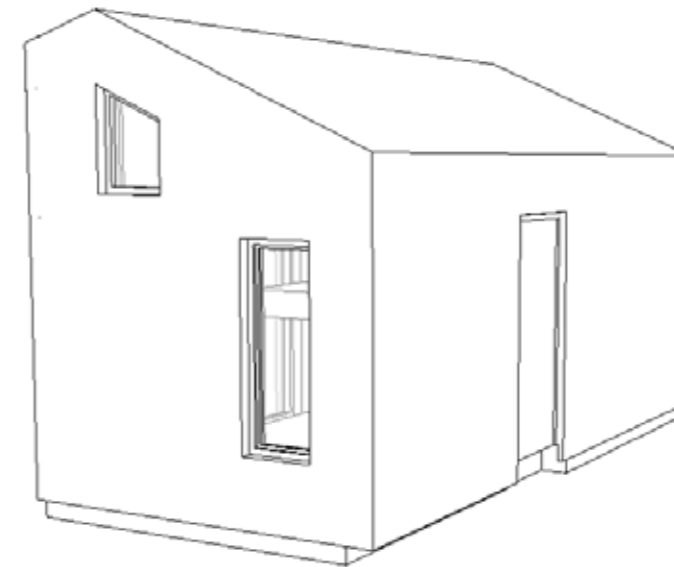

Lite aneks til venstre