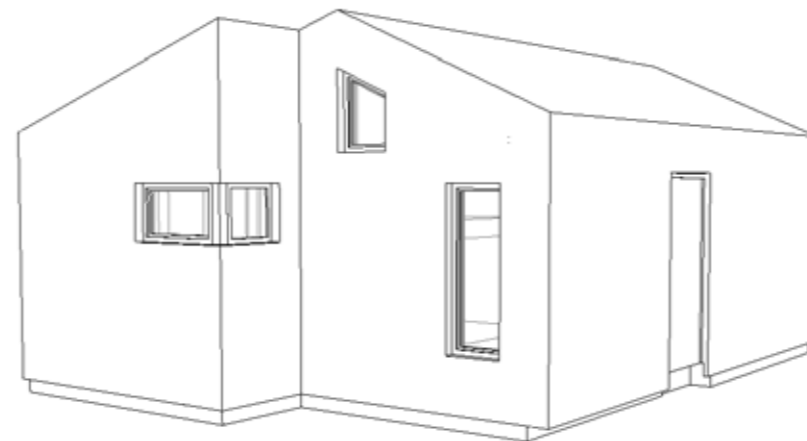

Stort annekts til venstre