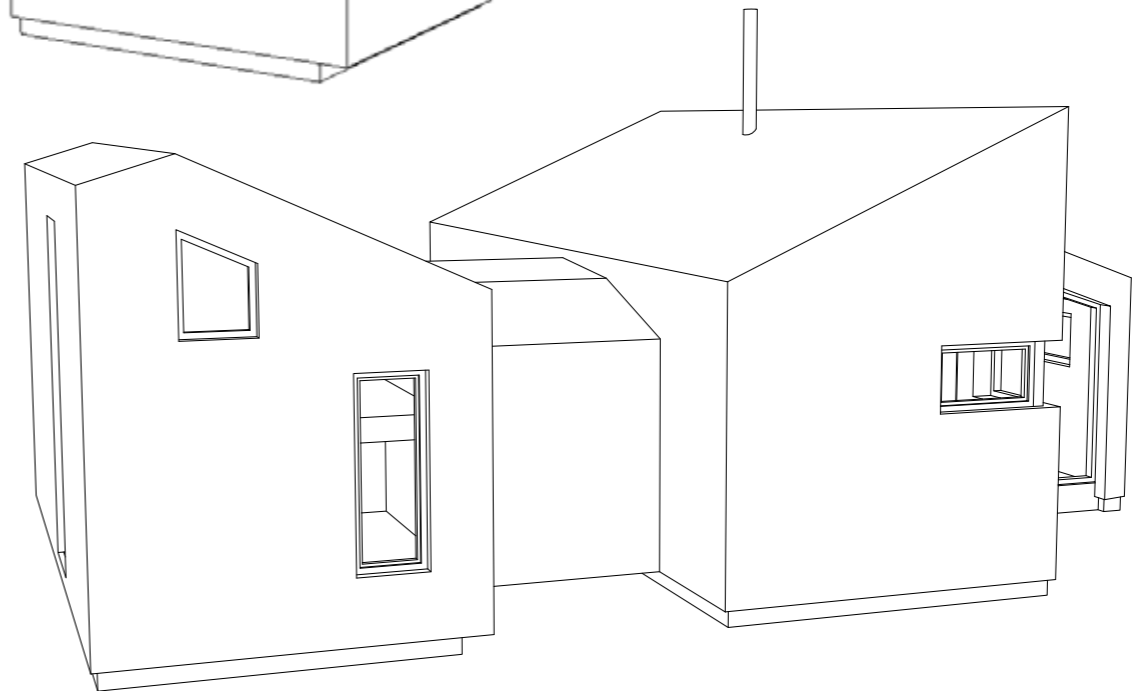

Fri 4 med bod og lite aneks.

Lite aneks til høyre

Lite aneks til venstre

Lite aneks til høyre

Lite aneks til venstre

Stort annekts Tilvalg

Et stort annekts på 30,5 m² med to soverom, stue, badrom og toalett. Kan monteres frittstående eller tilknyttet bod. Kan leveres til alle våre hytter.