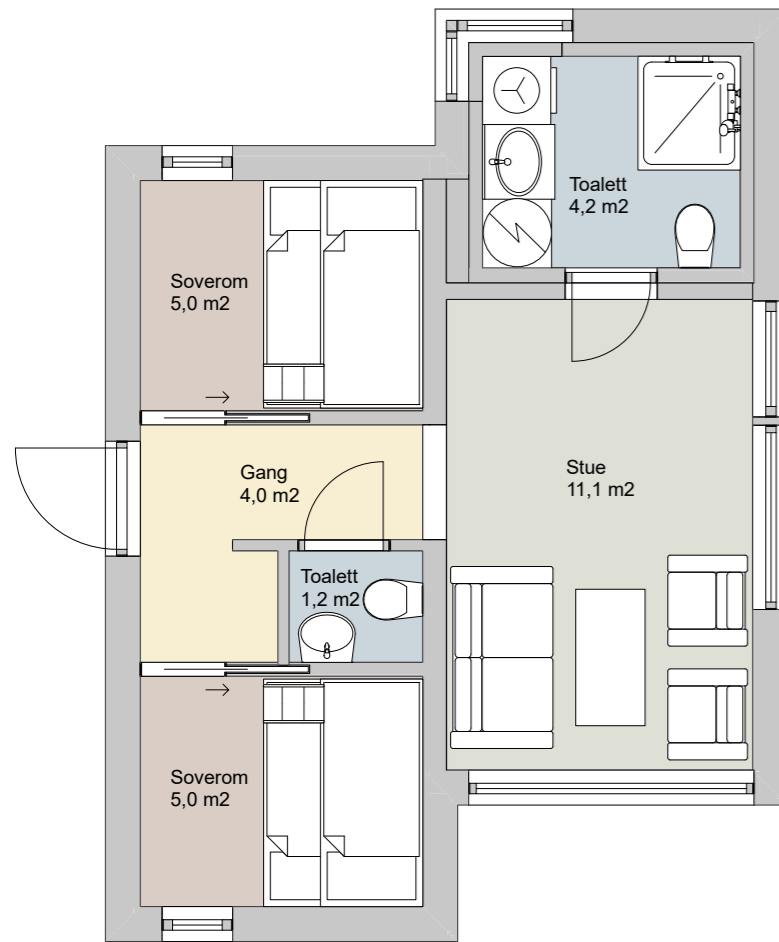

En bod på 3,9 m² kan leveres til alle våre hyttetyper. Tegningen under viser Glimre 4 med bod.

Lite aneks Tilvalg

Et lite aneks på 15,3 m² med soverom, stue og toalett. Kan monteres frittstående eller tilknyttes bod. Kan leveres til alle våre hytter.

Fri 4 med bod og lite aneks.

Lite aneks til høyre

Lite aneks til venstre

Lite aneks til høyre

Lite aneks til venstre

Stort annekts Tilvalg

Et stort annekts på 30,5 m² med to soverom, stue, badrom og toalett. Kan monteres frittstående eller tilknyttet bod. Kan leveres til alle våre hytter.