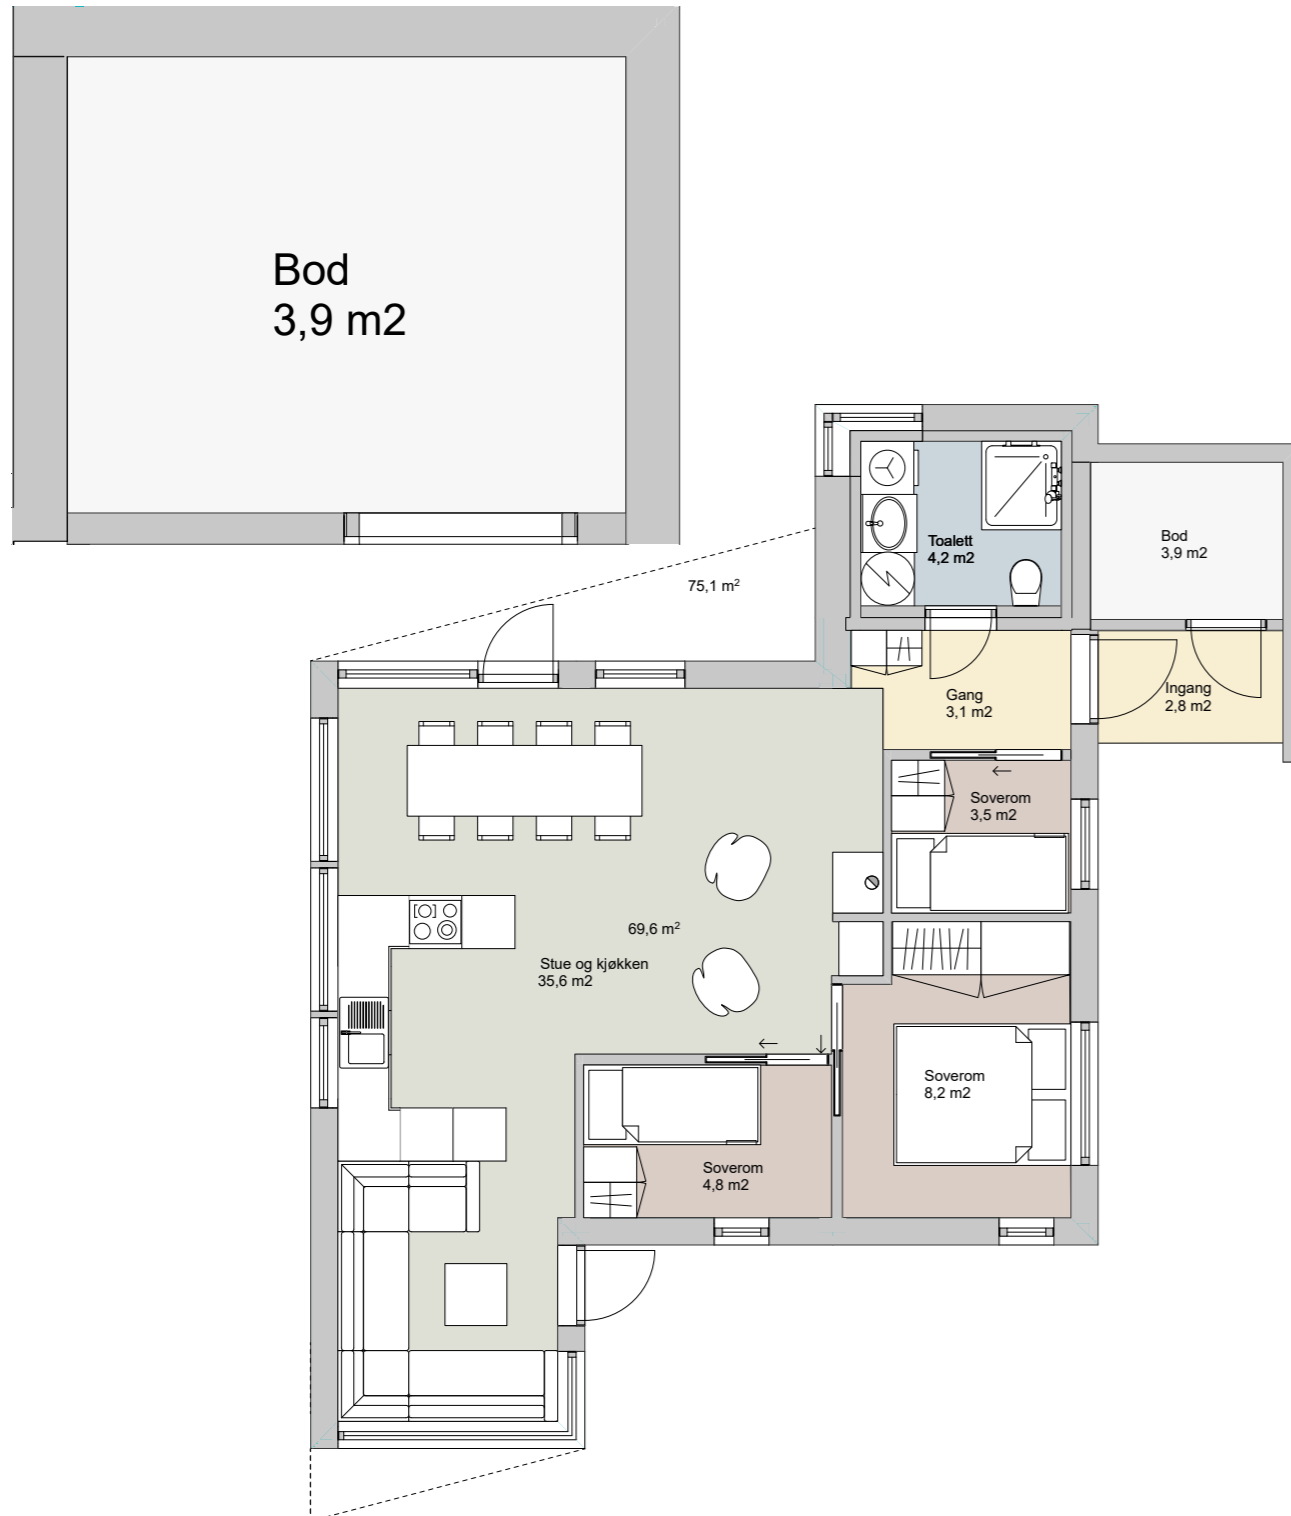

- Wonderland Sonate Kontinental inkl. Premium latex Hyperflex Overmadrass med sort sokkel.
- Madrasser i fargen Rock 87.
- En madrass medium fasthet en madrass hard fasthet.

Køyeseng

- 80/80x200.
- Lento vendbar 80x200 cm inkl. overmadrass Premium Hyperflex.
- Farge Madrass: Rock 87.
- Fasthet: Medium.

Familiekøye

- 80/120x200 cm.
- Lento vendbar madrass 120x200cm inkl. Overmadrass Premium Hyperflex og Lento vendbar madrass 80x200cm.
- Farge Madrass: Rock 87.
- Fasthet: 80 cm = Medium 120 cm = Fast.

Bod Tilvalg

En bod på 3,9 m² kan leveres til alle våre hyttetyper. Tegningen under viser Glimre 4 med bod.

Lite aneks Tilvalg

Et lite aneks på 15,3 m² med soverom, stue og toalett. Kan monteres frittstående eller tilknyttes bod. Kan leveres til alle våre hytter.

Fri 4 med bod og lite aneks.

Lite aneks til høyre

Lite aneks til venstre

Lite aneks til høyre

Lite aneks til venstre

Stort annekts Tilvalg

Et stort annekts på 30,5 m² med to soverom, stue, badrom og toalett. Kan monteres frittstående eller tilknyttet bod. Kan leveres til alle våre hytter.