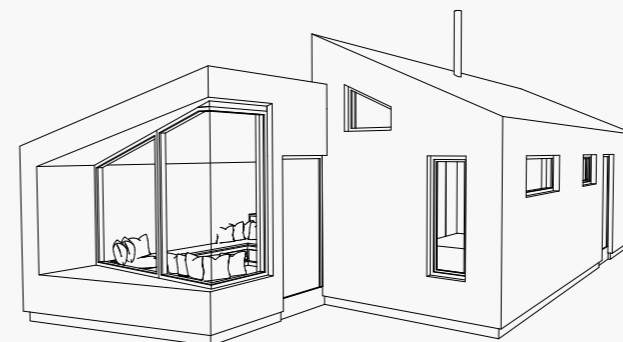

Utvendig Standard

Generelt

Hytta leveres fra topp ringmur.

Ytterdør

Ferdigmalte ytterdører type Bodø i farge NCS S8000N.

Tak

Tretak, sveiset membran fra Protan, taktro, isolasjon i.h.h.t TEK10, plast og himling (panel).