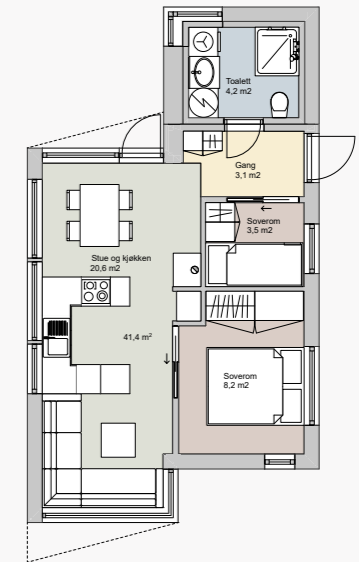

FRI 3

BYA/BTA: 52m² BRA: 41,4m² Pris fra: 1 823 000 kr