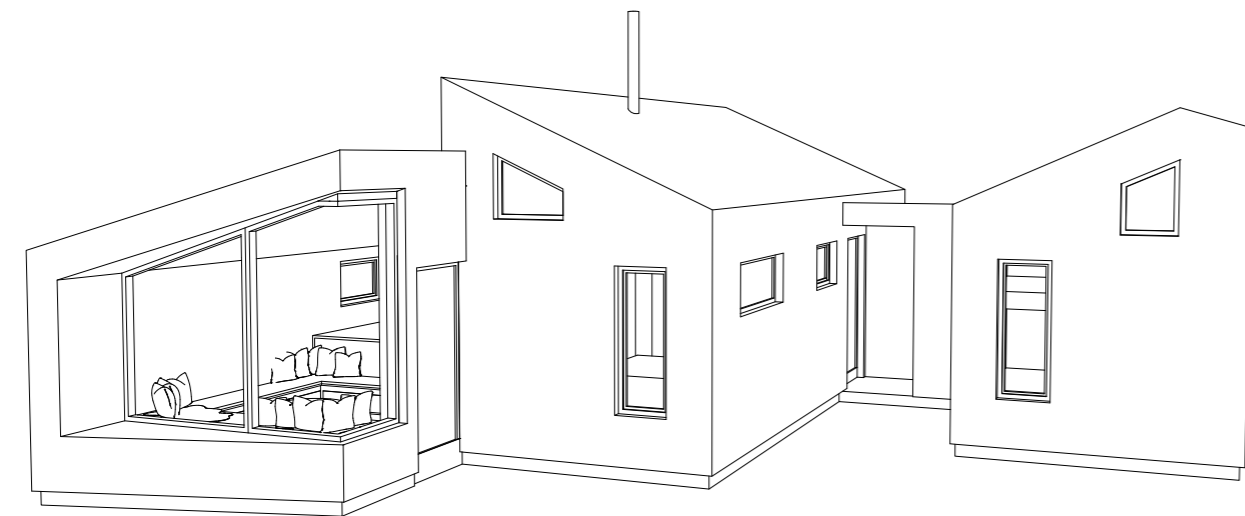

Lite aneks til høyre