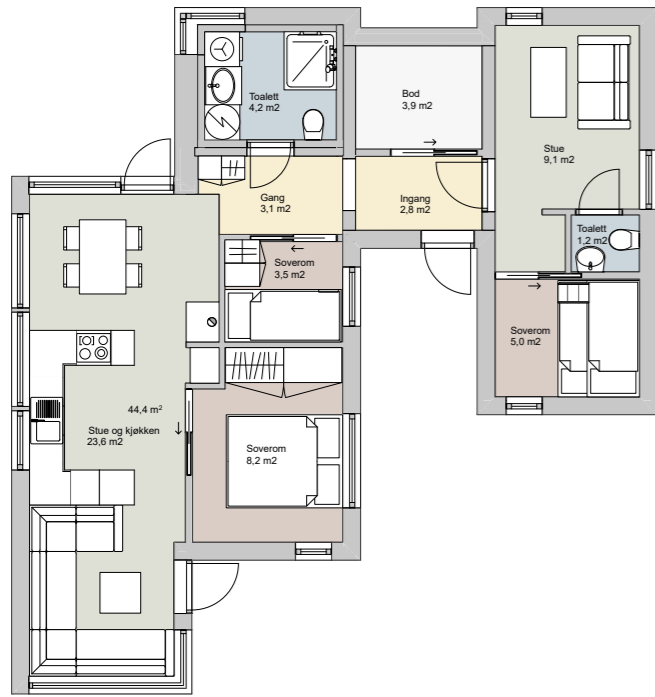

Familiekøye

- 80/120x200 cm.
- Lento vendbar madrass 120x200cm inkl. Overmadrass Premium Hyperflex og Lento vendbar madrass 80x200cm.
- Farge Madrass: Rock 87.
- Fasthet: 80 cm = Medium 120 cm = Fast.

Bod Tilvalg

En bod på 3,9 m² kan leveres til alle våre hyttetyper. Tegningen under viser Glimre 4 med bod.

Lite aneks Tilvalg

Et lite aneks på 15,3 m² med soverom, stue og toalett. Kan monteres frittstående eller tilknyttes bod. Kan leveres til alle våre hytter.