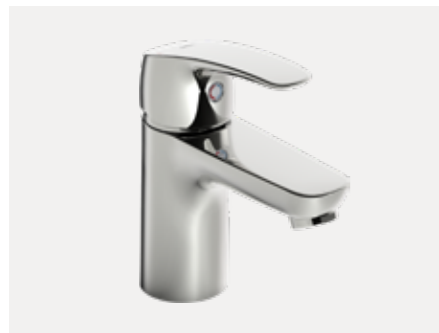

KRAN Vask og kran på bad leveres i serien Oras Safira.