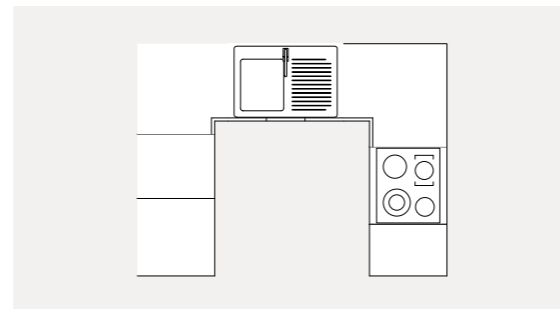

Kjøkkenkran

Oras Safira. Kjøkkenkran med avstengning.

Vask

Kjøkkenvask Cube i antrasite/granitt (gjennomfarget komposittmateriale)

Platetopp / vifte

One, ventilator og platetopp i ett. Unik ventilator kommer 11 cm opp fra platetoppen og gir effektivt avtrekk gjennom svært høy lufthastighet.